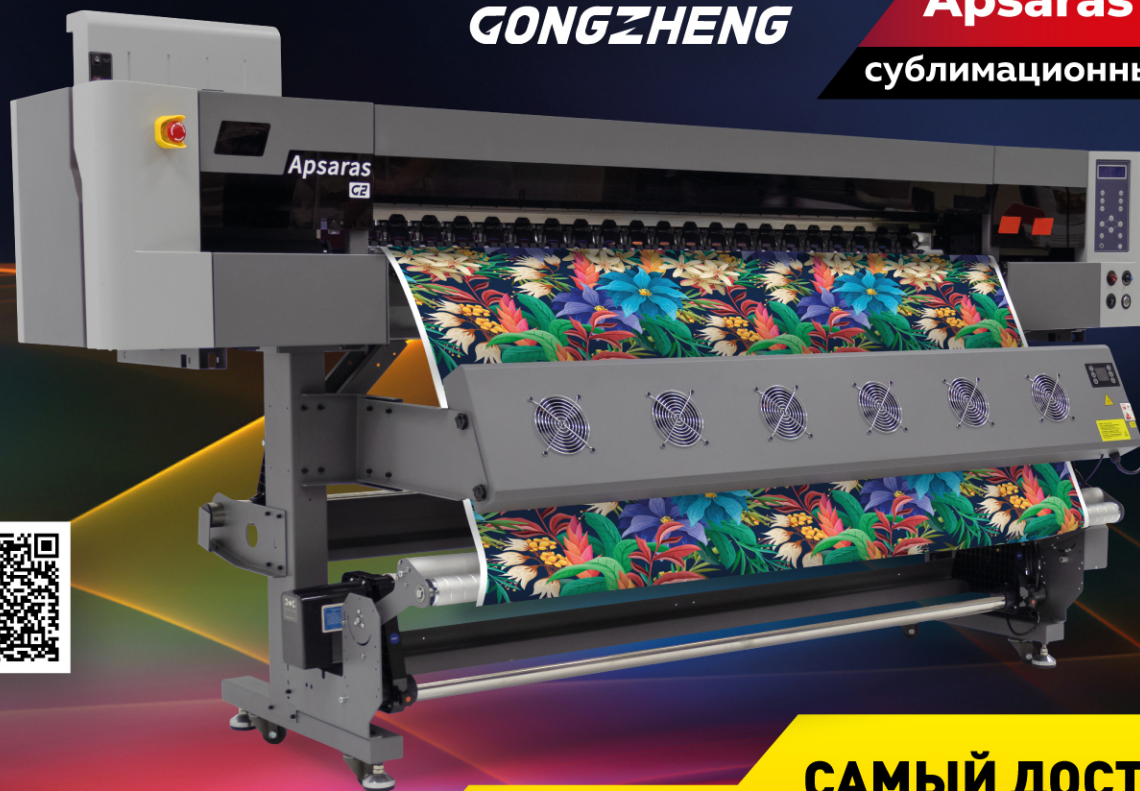

SMART-T

smart-t.ru

GZ
GONGZHENG

Apsaras G2

сублимационный принтер

**САМЫЙ ДОСТУПНЫЙ
ПРОФЕССИОНАЛЬНЫЙ КОМПЛЕКС
ДЛЯ ЦИФРОВОЙ ТЕКСТИЛЬНОЙ ПЕЧАТИ**

RTX23

каландровый термопресс

 **TitanJet**

Сублимационный принтер GongZheng Apsaras G2

GongZheng Apsaras G2 - доступный широкоформатный сублимационный принтер с шириной рабочего поля 1600 мм и двумя печатающими головками последнего поколения Epson i3200. Эта модель станет отличным выбором как для новичков, которым необходим современный производительный сублимационный принтер с хорошим качеством печати для нового текстильного бизнеса, так и для профессионалов, в планах которых в ближайшей перспективе стоит замена устаревшего и малоэффективного в нынешних реалиях оборудования на своем производстве.

Производительность

Новейшая печатающая головка **Epson i3200-A1**

Каландровый термопресс TitanJet RTX23

Каландровый термопресс **TitanJet RTX23** с шириной рабочего поля 1600 мм был специально разработан для сублимационных текстильных комплексов начального уровня. Он является идеальным дополнением к сублимационному принтеру GongZheng Apsaras G2, в сочетании с которым составляет наиболее доступное на рынке решение для цифровой печати на синтетических тканях.

Технические характеристики

Диаметр барабана	210 мм
Рабочая ширина	1600 мм
Высота стола	950 мм
Ширина полотна фетра	1800 мм
Макс. производительность	1,3 м/мин.
Макс. температура	220 °C
Температурный датчик	Бесконтактный ИК-термометр
Температурный контроллер	Цифровой (твердотельное реле)
Центрирование и натяжение фетра	Вручную
Электропитание	3 фазы: 380 В, 20 А
Потребляемая мощность	13 кВт
Габаритные размеры (Ш x Г x В)	2260 x 1410 x 1250 мм
Масса	500 кг