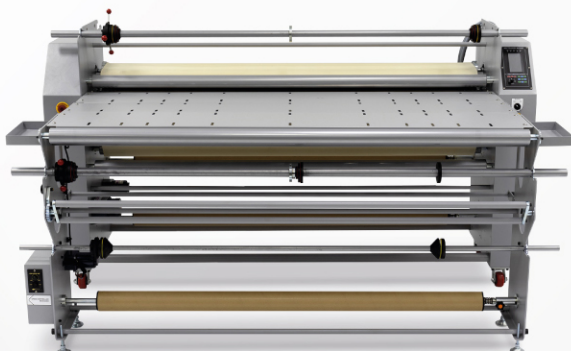

 **TitanJet**

Сублимационный принтер GongZheng Apsaras G2

GongZheng Apsaras G2 - доступный широкоформатный сублимационный принтер с шириной рабочего поля 1600 мм и двумя печатающими головками последнего поколения Epson i3200. Эта модель станет отличным выбором как для новичков, которым необходим современный производительный сублимационный принтер с хорошим качеством печати для нового текстильного бизнеса, так и для профессионалов, в планах которых в ближайшей перспективе стоит замена устаревшего и малоэффективного в нынешних реалиях оборудования на своем производстве.

Производительность

Новейшая печатающая головка **Epson i3200-A1**

Каландровый термопресс TitanJet RTX23

Каландровый термопресс **TitanJet RTX23** с шириной рабочего поля 1600 мм был специально разработан для сублимационных текстильных комплексов начального уровня. Он является идеальным дополнением к сублимационному принтеру GongZheng Apsaras G2, в сочетании с которым составляет наиболее доступное на рынке решение для цифровой печати на синтетических тканях.

В термопрессе **TitanJet RTX23** с верхней загрузкой материала реализованы все необходимые функции для качественной работы как с рулонными материалами, так и с кроем ткани. Все конструкционные узлы каландра обеспечивают удобную и безопасную работу оператора.

Технические характеристики

Диаметр барабана	210 мм
Рабочая ширина	1600 мм
Высота стола	950 мм
Ширина полотна фетра	1800 мм
Макс. производительность	1,3 м/мин.
Макс. температура	220 °C
Температурный датчик	Бесконтактный ИК-термометр
Температурный контроллер	Цифровой (твердотельное реле)
Центрирование и натяжение фетра	Вручную
Электропитание	3 фазы: 380 В, 20 А
Потребляемая мощность	13 кВт
Габаритные размеры (Ш x Г x В)	2260 x 1410 x 1250 мм
Масса	500 кг