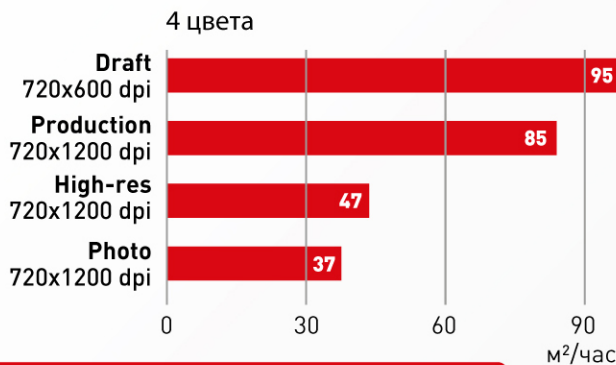

Производительность

Новейшая печатающая головка **Epson i3200-A1**