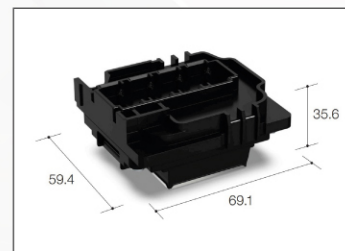

Производительность

Новейшая печатающая головка **Epson i3200-A1**

Каландровый термопресс TitanJet RTX23

Каландровый термопресс **TitanJet RTX23** с шириной рабочего поля 1600 мм был специально разработан для сублимационных текстильных комплексов начального уровня. Он является идеальным дополнением к сублимационному принтеру GongZheng Apsaras G2, в сочетании с которым составляет наиболее доступное на рынке решение для цифровой печати на синтетических тканях.

Технические характеристики

Диаметр барабана	210 мм
Рабочая ширина	1600 мм
Высота стола	950 мм
Ширина полотна фетра	1800 мм
Макс. производительность	1,3 м/мин.
Макс. температура	220 °C
Температурный датчик	Бесконтактный ИК-термометр
Температурный контроллер	Цифровой (твердотельное реле)
Центрирование и натяжение фетра	Вручную
Электропитание	3 фазы: 380 В, 20 А
Потребляемая мощность	13 кВт
Габаритные размеры (Ш x Г x В)	2260 x 1410 x 1250 мм
Масса	500 кг